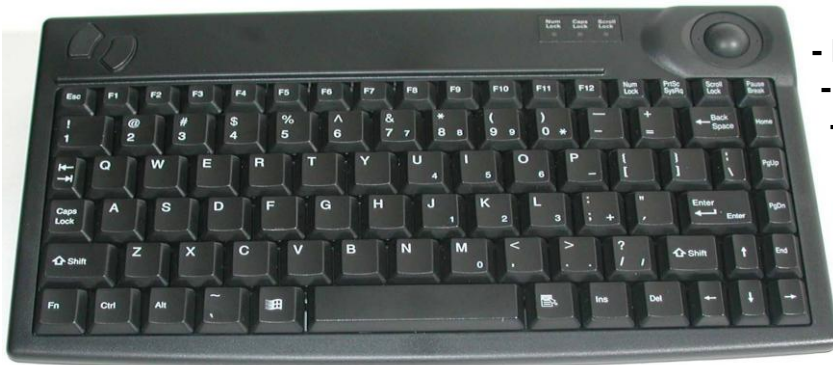

# Kompakte USB Trackball Tastatur

## AK-440-TU-y/xx

- Notebook Tastenanordnung
- 86 Tasten
- 104/105 Tastenemulation
- Microsoft® Windows™ Tasten
- Ergonomisches Design
- Rutschfeste Konstruktion
- Selbstreinigender Trackball
- Spritzwasserresistente Matrix

### Entscheidende Vorteile

Die Tastaturfamilie AK-440-TU zeichnet sich durch hohe Qualität und Zuverlässigkeit aus.

Sie wurde speziell für den Einsatz an Servern, im Kioskbereich und für industrielle Anwendungen entwickelt. Die geringen Abmessungen dieser Tastatur, in Verbindung mit der vollen Funktionalität einer normalen Tastatur, sparen Platz und damit Kosten. Die hohe Auflösung des Trackballs ermöglichen eine einfache und präzise Steuerung des Mauszeigers ohne den Platzbedarf einer Maus.