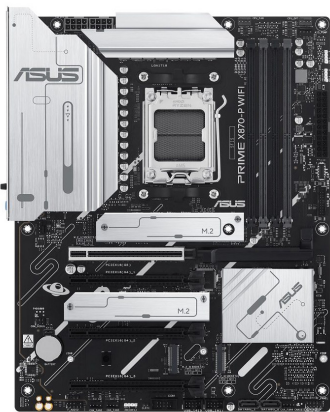

bluechip BUSINESSline Workstation WS1400

Hardware

Marke: bluechip
 Gehäuse: Midi-Tower
 Abmessungen: 435 mm (H) x 200 mm (B) x 490 mm (T)
 Netzteil: 650 Watt (80Plus Gold zertifiziert)
 Motherboard: ASUS Prime X870-P WiFi
 Chipsatz: AMD® X870
 CPU-Sockel: AM5
 Prozessor: AMD® Ryzen™ 7 7700X (8 Kerne, bis zu 5.40 GHz)
 Hauptspeicher: 16 GB DDR5 (4 Sockel, bis zu 192 GB)
 Speichermedium: 500 GB NVMe SSD
 Schnittstellen (front): 2 x USB 3.2 Gen 1, 1 x Kopfhörer, 1 x Mikrophon
 Schnittstellen (rear): 2 x USB 4 Type-C, 1 x USB 3.2 Gen 2,
 3 x USB 3.2 Gen 1, 4 x USB 2.0, 3-in-1 Audio
 Kommunikation: 1 x LAN (2,5 Gb/s), Wi-Fi 7, Bluetooth 5.4
 Steckplätze: 1 x PCI Express 5.0 x16 (belegt durch Grafikkarte),
 3 x PCI Express 4.0 x1 (in x16 Slot)
 Grafik: NVIDIA® Quadro® T1000
 4 GB GDDR6 Grafikspeicher, 4 x mini-DisplayPort
 Laufwerk: DVD±RW
 Sound: onboard