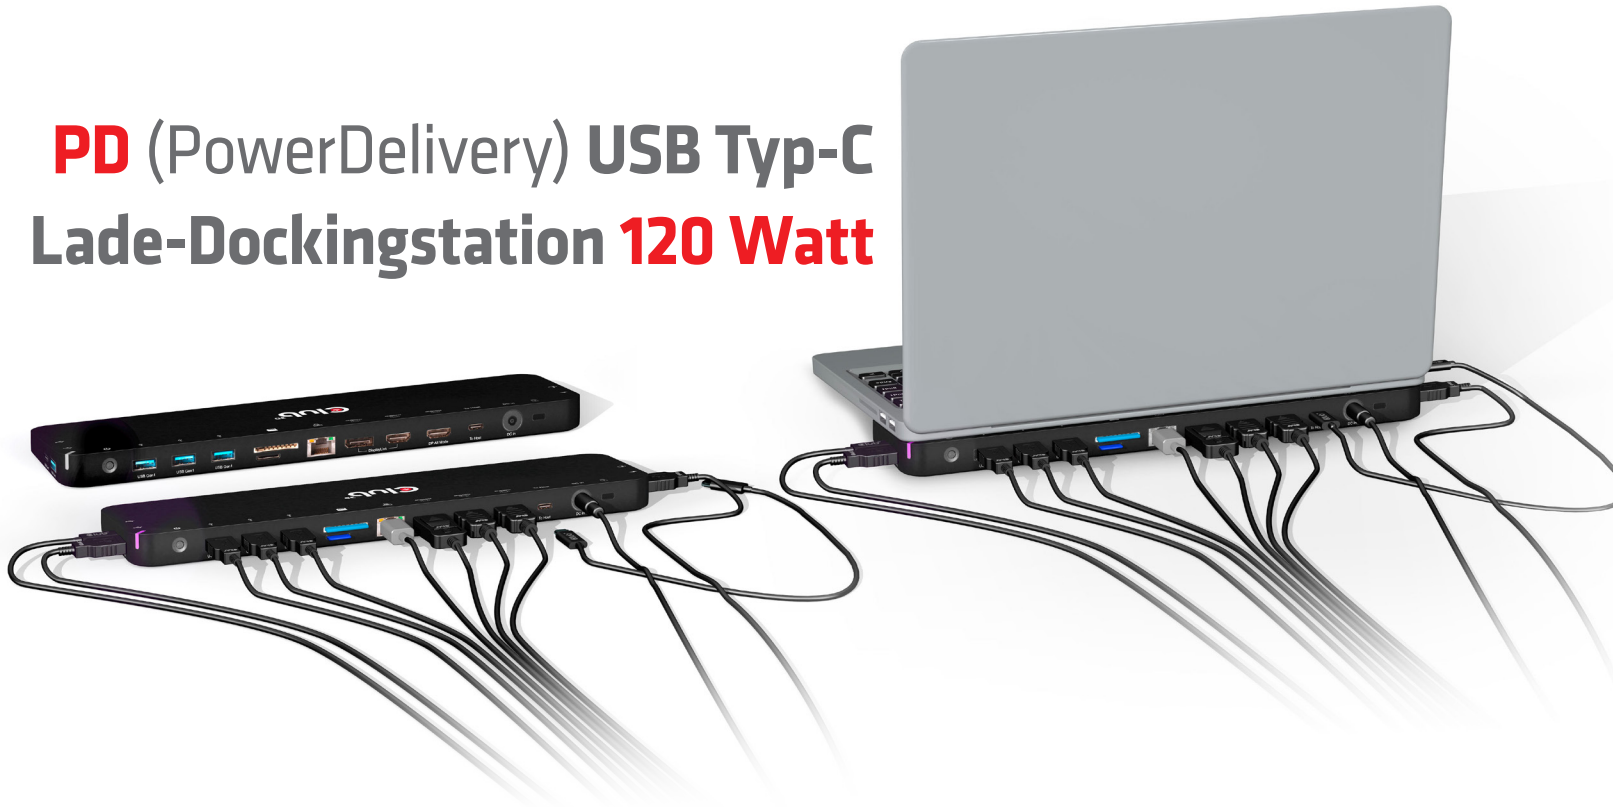

PD (PowerDelivery) USB Typ-C Lade-Dockingstation 120 Watt

Triple Display

Unterstützt:

1. Monitor HDMI™ 4K60Hz
2. Monitor HDMI™ 4K30Hz
3. Monitor DisplayPort™ 4K60Hz

CSV-1566

Platzsparende, einfache Platzierung unter einem Notebook.

Im Lieferumfang:

Netzteil 120W

USB Typ-C Lade-Kabel
10G, St./St. 1m

- 15 Port Universal Docking Station
 - Dynamic Power Delivery (PD) Laden bis 120W
 - Power-Schalter
- Für weitere Spezifikationen und Funktionen der Dockingstation **CSV-1566** besuchen Sie bitte unsere Webseite.