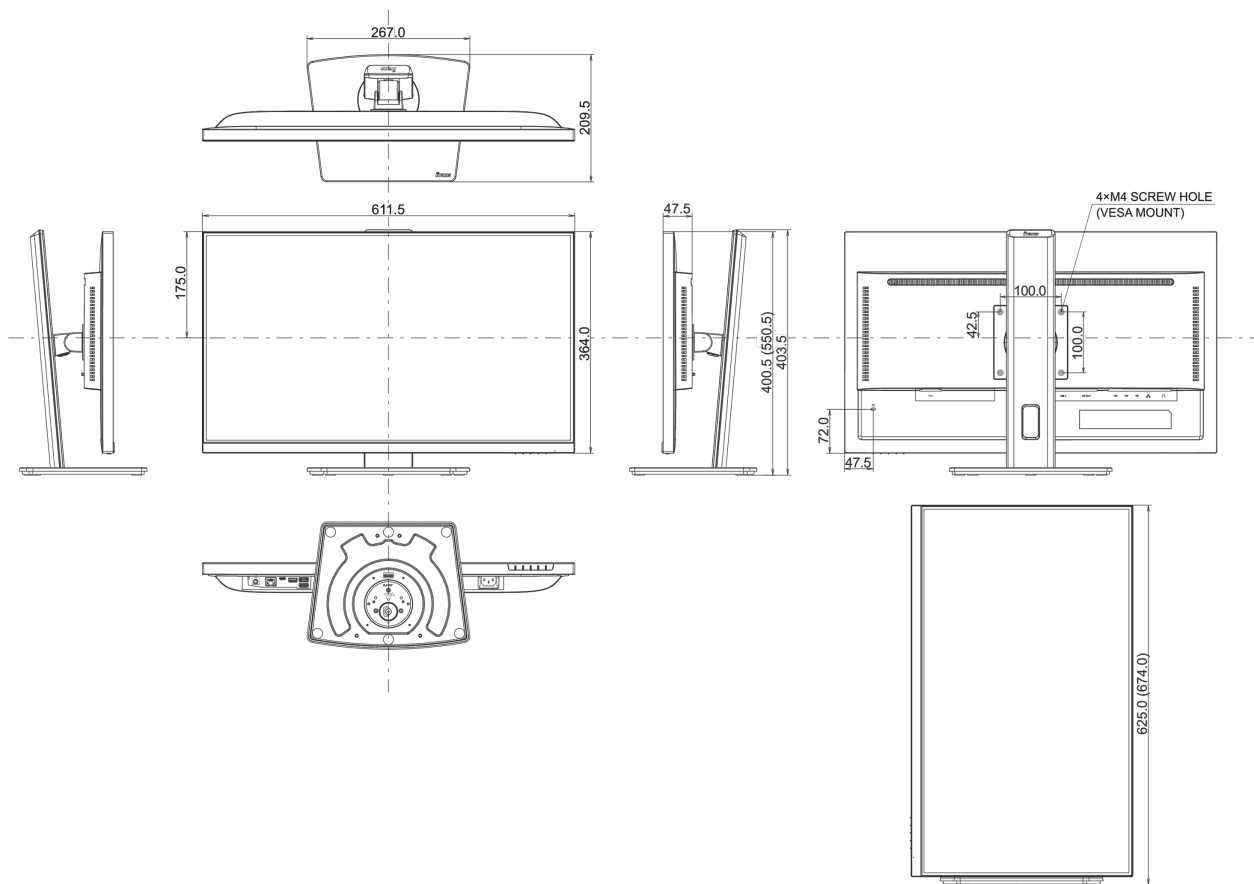

## 04 MECHANISCH

<b>Verstellmöglichkeiten</b>	Höhe, Swivel, Tilt, Pivot (Rotation auf beiden Seiten)
------------------------------	--

<b>Höhenverstellbar</b>	150mm
<b>Rotierbar (Pivotfunktion)</b>	90°
<b>Drehwinkel</b>	90°; 45 ° links; 45° rechts
<b>Neigungswinkel</b>	23° nach oben; 5° nach unten
<b>VESA Halterung</b>	100 x 100mm
<b>Kabelmanagement</b>	ja

## 08 ABMESSUNGEN / GEWICHT

<b>Produkt Abmessungen B x H x T</b>	611.5 x 400.5 (550.5) x 209.5mm
<b>Verpackung Abmessungen B x H x T</b>	679 x 427 x 130mm
<b>Gewicht (ohne Verpackung)</b>	6kg
<b>Gewicht (inkl Verpackung)</b>	8.7kg
<b>EAN code</b>	4948570124978