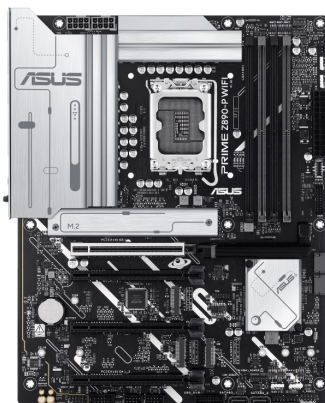

## bluechip BUSINESSline Workstation WS3400

### Hardware

Marke: ..... bluechip  
 Gehäuse: ..... Midi-Tower mit **Wasserkühlung**  
 Abmessungen: ..... 486 mm (H) × 210 mm (B) × 475 mm (T)  
 Stromversorgung: ..... 750 Watt (80Plus Gold zertifiziert)  
 Motherboard: ..... ASUS Prime Z890-P WiFi  
 Chipsatz: ..... Intel® Z890  
 CPU Sockel: ..... 1 × LGA1851  
 Prozessor: ..... Intel® Core™ Ultra 7 Prozessor 265K  
 ..... (8P + 12E Kerne, bis zu 5.50 GHz)  
 Hauptspeicher: ..... 32 GB DDR5 (4 Sockel, bis zu 192 GB)  
 Speichermedium: ..... 500 GB NVMe SSD  
 Schnittstellen (front): ..... 1 × USB 3.2 Gen 1 Type-C,  
 ..... 2 × USB 3.2 Gen 1 Type-A,  
 ..... Kopfhörer (3,5 Klinke), Reset  
 Schnittstellen (rear): ..... 1 × Type-C Thunderbolt™ 4,  
 ..... 1 × USB 3.2 Gen 2, 2 × USB 3.2 Gen 1,  
 ..... 4 × USB 2.0, 3-in-1 Audio  
 Netzwerk: ..... 1 × 2,5 Gigabit LAN, MediaTek Wi-Fi 7, Bluetooth 5.4  
 Steckplätze: ..... 1 × PCI Express 5.0 x16 (belegt durch Grafikkarte),  
 ..... 2 × PCI Express 4.0 x4 (in x16 Slot),  
 ..... 1 × PCI Express 4.0 x1 (in x16 Slot)  
 Grafik: ..... NVIDIA® Quadro® T1000 4 GB GDDR6 (4 × mini-DisplayPort)  
 Sound: ..... onboard