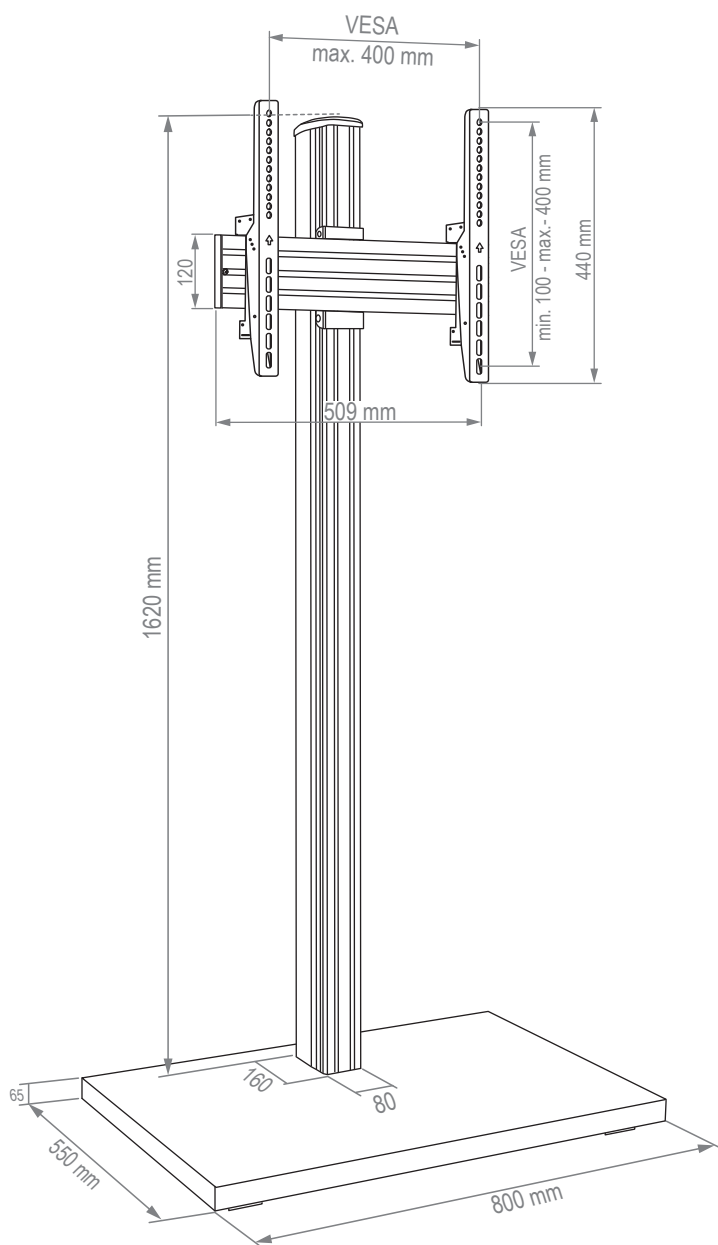

CPS Elia 160 Floorstand comPROnents® Komplettsystem

Art.-Nr.: 3340

Der CPS Elia 160 Floorstand ist ein freistehendes Standsystem. Bildschirme mit einer Bildschirmdiagonale zwischen 46 - 65" | 117 - 165 cm finden hier ihren Platz und können wahlweise in Landscape- oder Portrait-Ausrichtung montiert werden.

Die VESA-Norm wird von min. VESA 100 mm bis max. VESA 400 mm abgedeckt. Die VESA-Arme können von 0 - 20° geneigt werden und zudem optional mit einem Schloß abgesichert werden.

Das Rail ist entlang der Alu Pillars montageseitig höhenverstellbar und bieten so ganz flexible Montage-möglichkeiten, abgestimmt auf die jeweilige Raumsituation oder den verbauten Bildschirm.

Die Kabelführung mittels Kabelclips erfolgt rückseitig entlang des Rails und der Säule und bleibt außer Sicht.

Die Oberflächen der einzelnen Komponenten werden durch eine schlag- und kratzfesten Pulverbeschichtung in schwarz geschützt. Die MDF-Bodenplatte hingegen hat eine schwarze Hochglozoberfläche.

CPS Elia 160 Floorstand comPROnents® Komplettsystem

Art.-Nr.: 3340

- freistehendes Standsystem
- 46 - 65" | 117 - 165 cm
- VESA min. 100 - max. 400 mm
- Landscape | Portrait
- VESA Aufnahme neigbar von 0 bis 20°
- Kabelführung über Kabelclips entlang des Rails und der Säule
- 40 kg max. Traglast
- Farbe: schwarz / schwarz hochglanz
- kombinier- & erweiterbar mit comPROnents®-Serie