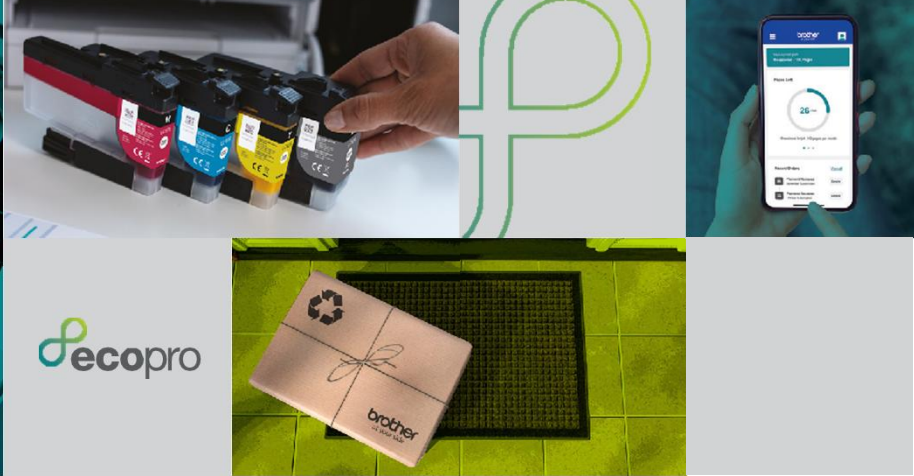

KOPIERER

SCANNER

FAX

www.brother.de
www.brother.at

Drucken wie die Profis

EcoPro Tinten- und Tonerabo

Mit dem EcoPro Tinten- und Tonerabonnement wird das Drucken so bequem wie noch nie. Melden Sie Ihr kompatibles Druckermodell an und erhalten Sie Ihr Verbrauchsmaterial automatisch nach Hause geliefert.

Ihre Vorteile:

Warum EcoPro?

Im Rahmen eines EcoPro Abonnements müssen Sie sich dem Problem leerer Tintenpatronen nie wieder stellen. Der Drucker erkennt automatisch, wenn der Vorrat zur Neige geht und bestellt die benötigte Tinte direkt zu Ihnen nach Hause, sodass Sie immer über einen vollen Vorrat verfügen und druckbereit bleiben.