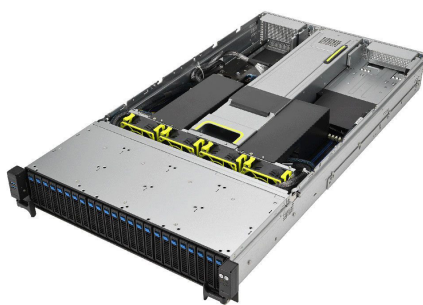

intel
XEON
SILVER

80
PLUS
TITANIUM

- 2 x 25 Gb-LAN
- 2 x 10 Gb-LAN
- 24/7
- Remote Management
- Redun. Netzteil
- BTO Built-to-Order
- 36 Monate Garantie
- 24/7 4h Vor-Ort-Service optional

bluechip SERVERline R7220a *ASHCI*

Mehrwerte des Systems

- ✓ skalierbares Serversystem mit Intel® Xeon® Prozessoren mit Multi-Core-Technologie
- ✓ bis zu 24 hotswap Erweiterungseinschübe für Speichermedien
- ✓ jeweils zwei 10 Gb/s und 25 Gb/s Ethernet Ports sowie ein dedicated IPMI LAN Port
- ✓ Garantieoptionen und Vor-Ort-Service (bis zu 4h/7 Tage) optional möglich

Hardware

Marke: bluechip
 Gehäuse: ASUS Barebone RS720-E11-RS24U inkl. TPM-Modul
 Abmessungen: 8,8 cm (2HE) x 447 cm (B) x 840 cm (T)
 Stromversorgung: 2 x 2600 Watt (80Plus Titanium zertifiziert)
 Chipsatz: Intel® C741
 Prozessor: 2 x Intel® Xeon® Silver 4410T (10 Kerne, bis zu 4.00 GHz)
 Speicher: 128 GB DDR5 ECC registered (32 Sockel, bis zu 4 TB)
 Speichermedien: 480 GB M.2 NVMe Datacenter SSD,
 4 x 1,92 TB 2,5" U.3 NVMe Datacenter SSD
 Controller: Boot-RAID optional
 Schnittstellen (front): 2 x USB 3.2 Gen 1
 Schnittstellen (rear): 2 x USB 3.2 Gen 1, 1 x VGA,
 1 x Dedicated IPMI LAN Port
 PCI-Steckplätze: 6 x PCI Express 5.0 x8 oder 3 x PCI Express 5.0 x16,
 1 x PCI Express 5.0 x16, 1 x PCI Express 5.0 x16, 1 x OCP 3.0
 Netzwerk: 2 x 10 Gb/s Ethernet onboard,
 Mellanox ConnectX-6 Lx Netzwerkadapter (2 x 25 Gb/s Ethernet)
 Remotemanagement: integriert, mit KVM und eigenem Netzwerkport