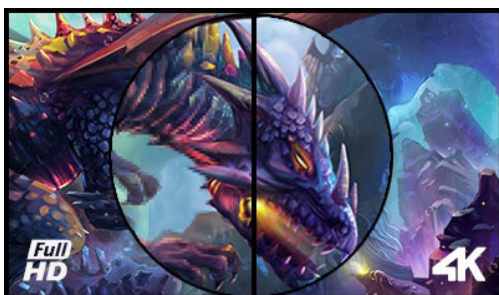

Ein 42.5" (108 cm) 4K-Gaming-Monitor mit einer hervorragenden Bildqualität

Ein hervorragendes VA-Panel mit 8,3 Millionen Pixel macht den G-Master G4380UHSU-B1 zu einem idealen Monitor für PC-Gamer, die auf 4K-Auflösung (3840 x 2160) upgraden möchten. Die 0.4 ms MPRT Reaktionszeit und eine Aktualisierungsrate von 144Hz über das DisplayPort geben Dir die Möglichkeit, Entscheidungen in Sekundenbruchteilen zu treffen. Ghosting-Effekte oder andere unerwünschte Artefakte wie Tearing oder Stuttering kannst Du sofort vergessen.

Die Black-Tuner-Funktion sorgt für eine bessere Anzeigeleistung in dunklen Bereichen und mit der FreeSync-Premium-Technologie kannst Du sicher sein, dass deine Lieblingsspiele von nun an unglaublich knackig und realistisch aussehen werden.

4K

Die 4K Auflösung mit 3840x2160 Bildpunkten bietet 4-mal mehr Platz als vergleichbare FullHD Displays - und damit eine riesige Fläche die als Arbeitsbereich auf dem Bildschirm genutzt werden kann. Aufgrund der hohen DPI (dots per inch), werden Bilder unglaublich scharf und klar dargestellt.

01 DISPLAY EIGENSCHAFTEN

Bilddiagonale	42.5", 108cm
Panel-Technologie	VA, matte Oberfläche
Physikalische Auflösung	3840 x 2160 @144Hz (8.2 megapixel 4K UHD, DisplayPort)
Bildformat	16:9
Helligkeit	550 cd/m ²
Kontrastverhältnis	4000:1
Erweitertes Kontrast Verhältnis	80M:1
Reaktionszeit (MPRT)	0.4ms
Blickwinkel	horizontal/vertikal: 178°/178°, rechts/links: 89°/89°, nach oben/unten: 89°/89°
Farbunterstützung	1.07B 10bit (8bit + Hi-FRC)
Horizontalfrequenz	30 - 135kHz
Arbeitsfläche H x B	941.18 x 529.42mm, 37.1 x 20.8"
Pixelabstand	0.245mm
Farbe	matt, schwarz