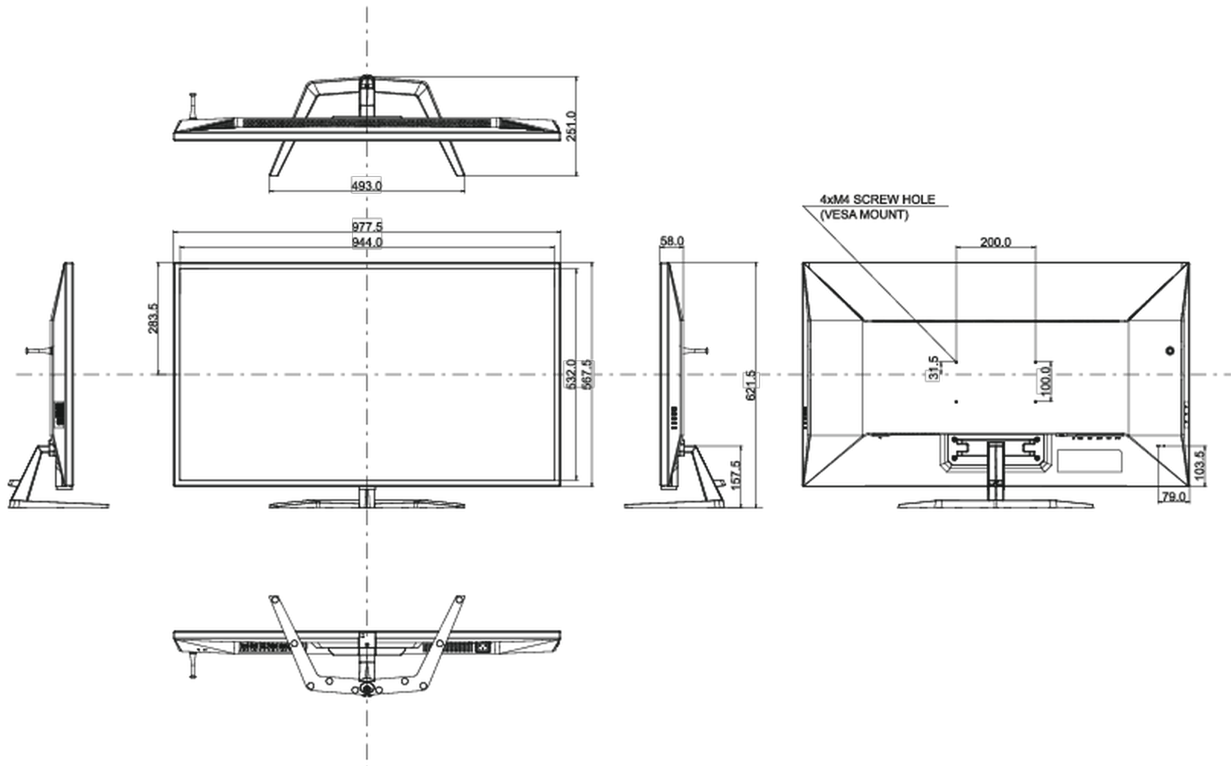

01 DISPLAY EIGENSCHAFTEN

Bilddiagonale	42.5", 108cm
Panel-Technologie	VA, matte Oberfläche
Physikalische Auflösung	3840 x 2160 @144Hz (8.2 megapixel 4K UHD, DisplayPort)
Bildformat	16:9
Helligkeit	550 cd/m ²
Kontrastverhältnis	4000:1
Erweitertes Kontrast Verhältnis	80M:1
Reaktionszeit (MPRT)	0.4ms
Blickwinkel	horizontal/vertikal: 178°/178°, rechts/links: 89°/89°, nach oben/unten: 89°/89°
Farbunterstützung	1.07B 10bit (8bit + Hi-FRC)
Horizontalfrequenz	30 - 135kHz
Arbeitsfläche H x B	941.18 x 529.42mm, 37.1 x 20.8"
Pixelabstand	0.245mm
Farbe	matt, schwarz

04 MECHANISCH

Verstellmöglichkeiten	Tilt
Neigungswinkel	10° nach oben; 2° nach unten
VESA Halterung	200 x 100mm

05 ENTHALTENES ZUBEHÖR

Kabel	Netz, USB, HDMI, DP
Sonstige	Leitfaden zur Inbetriebnahme, Sicherheits-Hinweise
Fernbedienung	ja (Batterien enthalten)

08 ABMESSUNGEN / GEWICHT

Produkt Abmessungen B x H x T	977.5 x 621.5 x 251mm
Gewicht (ohne Verpackung)	14.9kg
EAN code	4948570118526

Alle Warenzeichen sind eingetragene Handelsmarken. Irrtum und Änderungen in den Spezifikationen vorbehalten. Alle LCD's erfüllen die ISO-9241-307:2008 Pixelfehlerklasse.