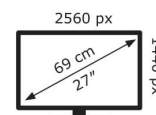

VA27AQS

EAN 4718017802352

Produkt Nummer 90LM06G0-B01170

- 68,58cm (27 Zoll) WQHD (2560 x 1440), IPS-Display mit LED-Hintergrundbeleuchtung und weitem Betrachtungswinkel von 178°
- Eine Bildwiederholrate von bis zu 75Hz mit der Adaptive-Sync-Technologie verhindert Nachzieheffekte und sorgt für eine scharfe, kristallklare Videowiedergabe
- Umfangreiche Anschlussmöglichkeiten inklusive HDMI, DisplayPort und einem USB-Hub
- Ergonomisches Design mit 150mm Höhenverstellung sowie 180° Schwenk-, +35° ~ -5° Neige- und 90° Pivot-Funktion für eine komfortable Nutzung
- ASUS Eye-Care-Monitore verfügen über die vom TÜV Rheinland zertifizierten Flicker-Free- und Low-Blue-Light-Technologien für eine besonders angenehme Nutzung

22 kWh/1000h

2019/2013