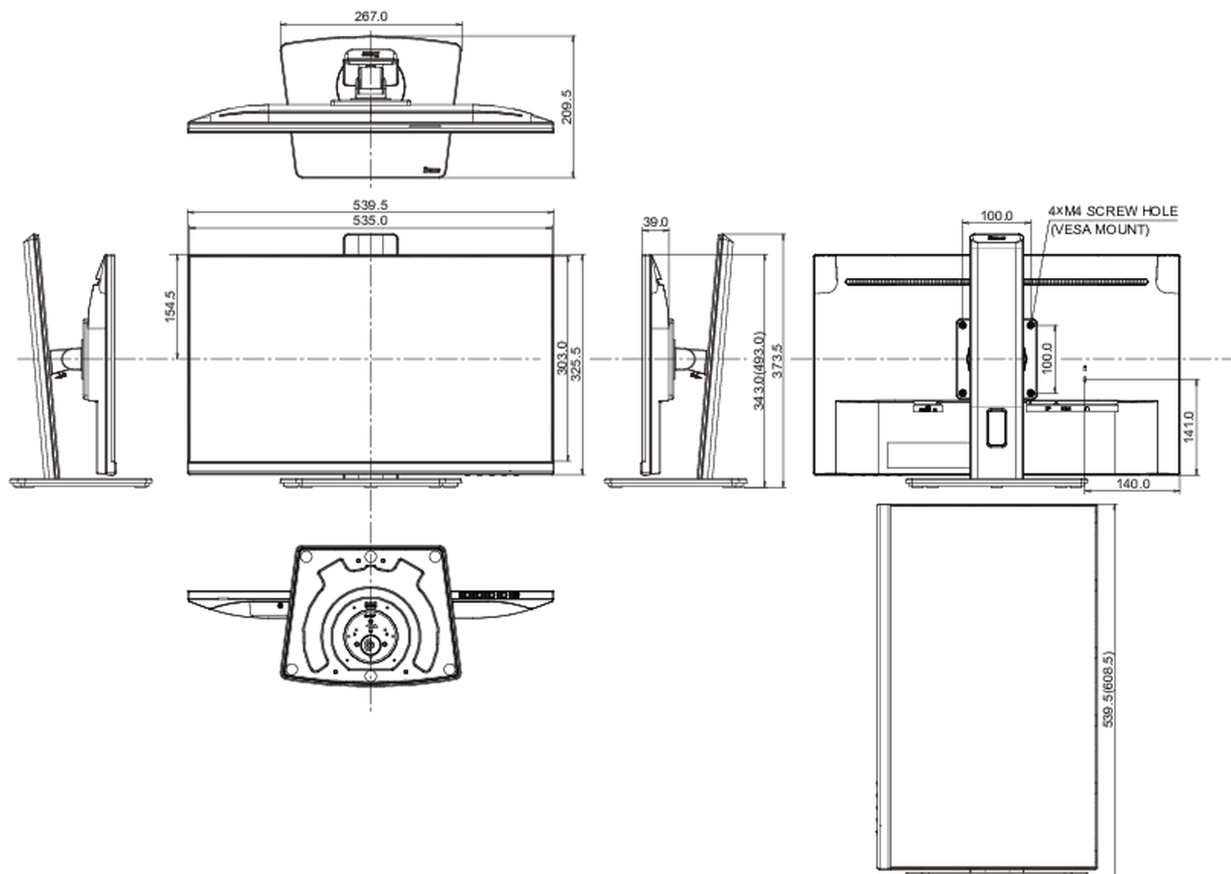

Energieeffizienzklasse (Regulation (EU) 2017/1369)

E

REACH SVHC

über 0.1% Blei enthalten

08 ABMESSUNGEN / GEWICHT

Produkt Abmessungen B x H x T

539.5 x 343 (493) x 209,5mm

Verpackung Abmessungen B x H x T

640 x 390 x 145mm

Gewicht (ohne Verpackung)

5.1kg

Gewicht (inkl Verpackung)

6.4kg

EAN code

4948570124763

Alle Warenzeichen sind eingetragene Handelsmarken. Irrtum und Änderungen in den Spezifikationen vorbehalten. Alle LCD's erfüllen die ISO-9241-307:2008 Pixelfehlerklasse.