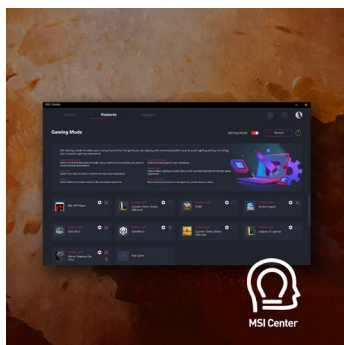

144 HZ GAMING-MONITOR

Nicht nur Spieler schneller FPS-Shooter werden von der brillanten Bildqualität des fast rahmenlosen 144-Hz-Bildschirms begeistert sein. Die absolut flüssige Darstellung selbst bei rasanten Bewegungen ermöglicht eine ungebremste Reaktion und bringt den entscheidenden Vorteil im Spiel.

TASTATUR MIT STYLE

Die Tastatur mit 4-Zonen-RGB-Beleuchtung setzt den Laptop extra in Szene und sorgt für Komfort in dunkler Umgebung. Je Zone kann die Tastatur frei mit einer RGB-Farbe nach Wahl individualisiert und mit Effekten versehen werden.