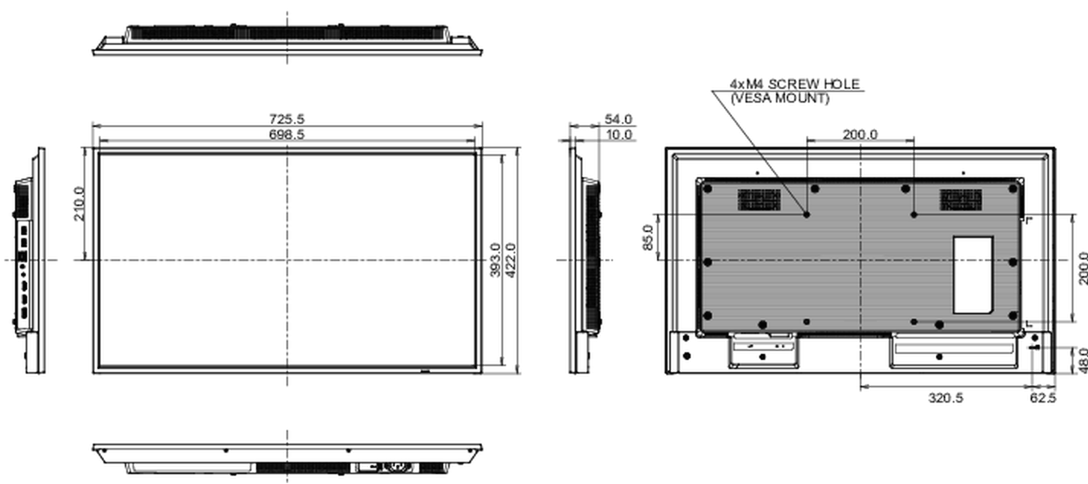

09 ABMESSUNGEN / GEWICHT

Produkt Abmessungen B x H x T	725.5 x 421.8 x 54mm
Verpackung Abmessungen B x H x T	824 x 554 x 119mm
EAN code	4948570124220

Alle Warenzeichen sind eingetragene Handelsmarken. Irrtum und Änderungen in den Spezifikationen vorbehalten. Alle LCD's erfüllen die ISO-9241-307:2008 Pixelfehlerklasse.