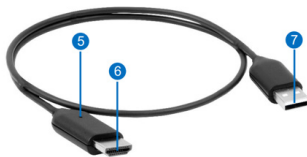

bluechip Wireless Display Dongle

- 1 USB-C with DP Alt Mode
- 2 Pair Button
- 3 Reset Key
- 4 Indicator LED (White)

- 5 Reset Button
- 6 HDMI to Monitor
- 7 USB-A 5V Power Supply

Der TX- und der RX Dongle sind kabellose P2P-Dongles, die müheles Displays spiegeln und erweitern. Diese Plug-and-Play-Geräte erfordern keine Treiber und bieten benutzerfreundlichen Komfort. Der TX Dongle mit USB-C-Unterstützung und DP-Alt-Modus gewährleistet eine nahtlose plattformübergreifende Konnektivität mit Windows, macOS, iOS und Android OS auf PCs, Tablets oder Mobiltelefonen. Der RX Dongle verfügt über einen HDMI-Anschluss für TV- und Monitorkompatibilität.

Hardware

Marke: bluechip
 Geräte-Typ: USB-/ HDMI Wireless Displayadapter
 Bustyp: USB Type-C
 Auflösung: max. 1.920 x 1.080
 Schnittstellen: USB / HDMI
 Besonderheiten: unerstützt DP Alt Mode
 Videoeingang: HDMI Anschluss über USB-A
 (1 x USB-A, 5V Power Supply)