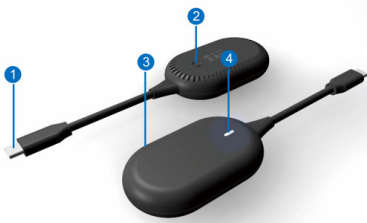

bluechip Wireless Display Dongle

- 1 USB-C with DP Alt Mode
- 2 Pair Button
- 3 Reset Key
- 4 Indicator LED (White)

- 5 Reset Button
- 6 HDMI to Monitor
- 7 USB-A 5V Power Supply

Der TX- und der RX Dongle sind kabellose P2P-Dongles, die müheles Displays spiegeln und erweitern. Diese Plug-and-Play-Geräte erfordern keine Treiber und bieten benutzerfreundlichen Komfort. Der TX Dongle mit USB-C-Unterstützung und DP-Alt-Modus gewährleistet eine nahtlose plattformübergreifende Konnektivität mit Windows, macOS, iOS und Android OS auf PCs, Tablets oder Mobiltelefonen. Der RX Dongle verfügt über einen HDMI-Anschluss für TV- und Monitorkompatibilität.

Hardware

Marke: bluechip
 Geräte-Typ: USB-/ HDMI Wireless Displayadapter
 Bustyp: USB Type-C
 Auflösung: max. 1.920 x 1.080
 Schnittstellen: USB / HDMI
 Besonderheiten: unerstützt DP Alt Mode
 Videoeingang: HDMI Anschluss über USB-A
 (1 x USB-A, 5V Power Supply)