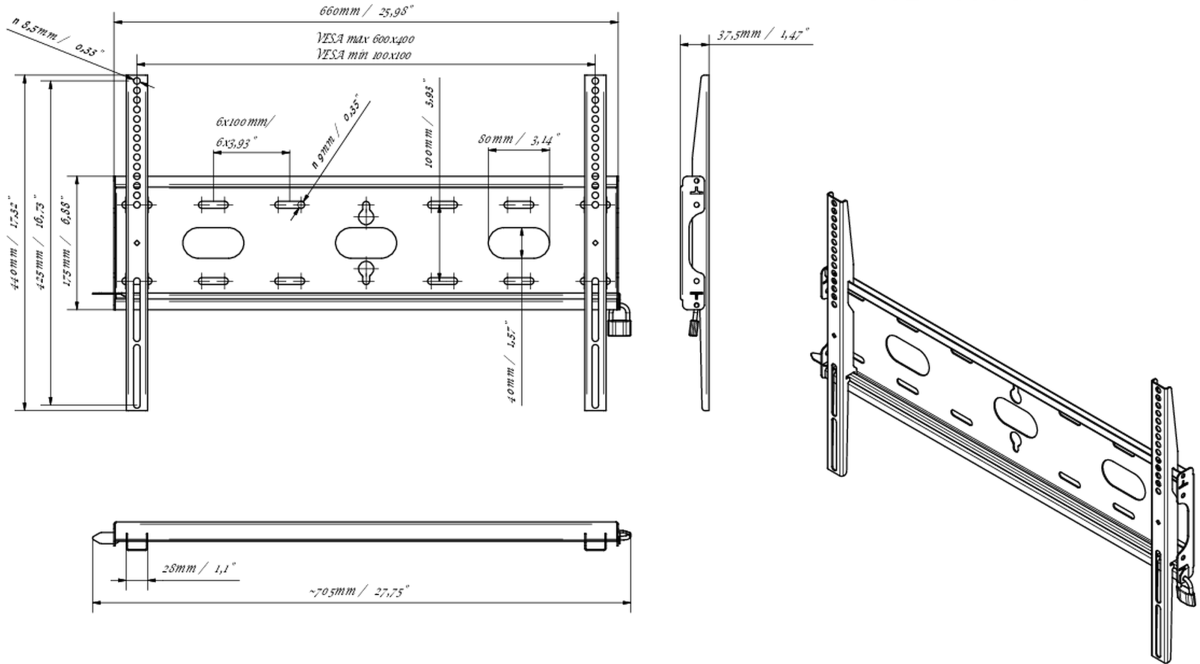

MD-WM6040

Alle Warenzeichen sind eingetragene Handelsmarken. Irrtum und Änderungen in den Spezifikationen vorbehalten. Alle LCD's erfüllen die ISO-9241-307:2008 Pixelfehlerklasse.

© IYAMA CORPORATION. ALL RIGHTS RESERVED