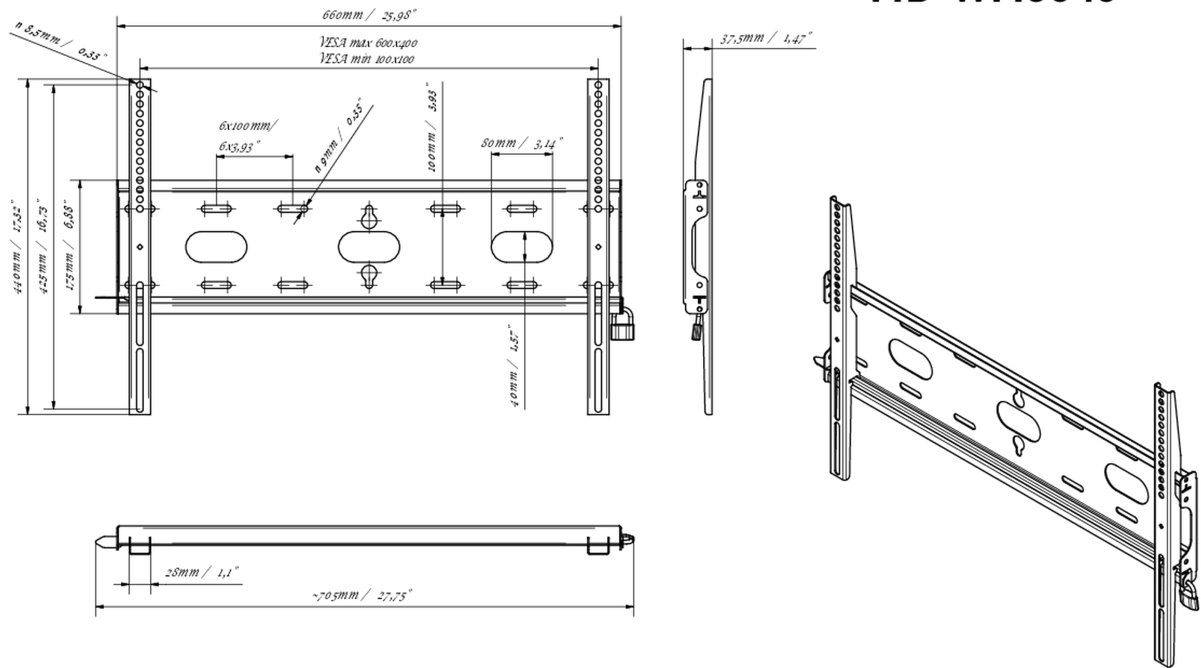

Universelle Wandhalterung bis zu VESA 600x400mm, max. Gewicht bis 125kg

Durch das einfache und schnelle Befestigungssystem garantiert diese Wandhalterung eine sichere Verwendung in Umgebungen wie Schulen und anderen öffentlichen Gebäuden.

01 DEVICE

Type Wandhalterung

02 TECHNISCHE SPEZIFIKATION

Maximales Gewicht	125kg / Monitor
VESA minimum	100 x 100mm
VESA maximum	600 x 400mm

MD-WM6040

03 ABMESSUNGEN / GEWICHT

Produkt Abmessungen B x H x T	660 x 440 x 37.5mm
Verpackung Abmessungen B x H x T	690 x 220 x 40mm
Gewicht (ohne Verpackung)	2.3kg
Gewicht (inkl Verpackung)	3kg
EAN code	5902841107106