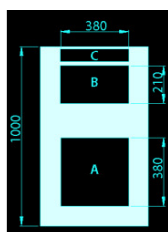

DATENBLATT

Modul mit Filtermatte für PRO

Beschreibung

Moduleinsatz für Schrankboden in Schrankserie PRO
 Lufteinlass mittels Filtermatte
 Geeignet für Öffnungen 380 x 380 mm (Typ A, siehe Skizze)
 Material Stahlblech
 Lackierung RAL7035, lichtgrau / RAL9005, tiefschwarz
 Lieferung inkl. Montagematerial

Allgemeine Daten

Ausführung	Bodenblech
Werkstoff	Metall

Verfügbare Varianten

Art.Nr.	Bezeichnung	Breite	Tiefe	Farbe	RAL-Nummer
PRO-MOD03A.GR	Modul mit Filtermatte, Öffnung A, RAL7035, für PRO	380 mm	380 mm	grau	7035
PRO-MOD03A.TS	Modul mit Filtermatte, Öffnung A, RAL9005, für PRO	380 mm	380 mm	schwarz	9005