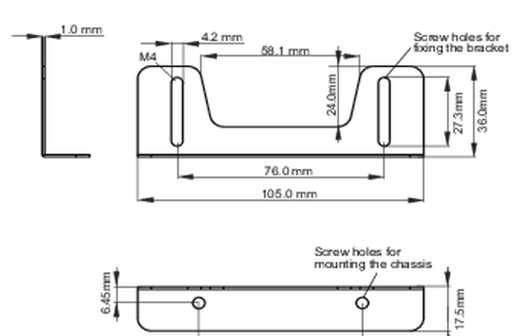

### 01 TECHNISCHE SPEZIFIKATION

Typ

Befestigungswinkel

#### ● Bracket dimensions

<Bracket A>

<Bracket B>

### 02 ABMESSUNGEN / GEWICHT

● Bracket dimensions

03 VERWANDTE INFORMATIONEN

Verwandte Produkte

[ProLite TF1615MC-B1](#)

Alle Warenzeichen sind eingetragene Handelsmarken. Irrtum und Änderungen in den Spezifikationen vorbehalten. Alle LCD's erfüllen die ISO-9241-307:2008 Pixelfehlerklasse.