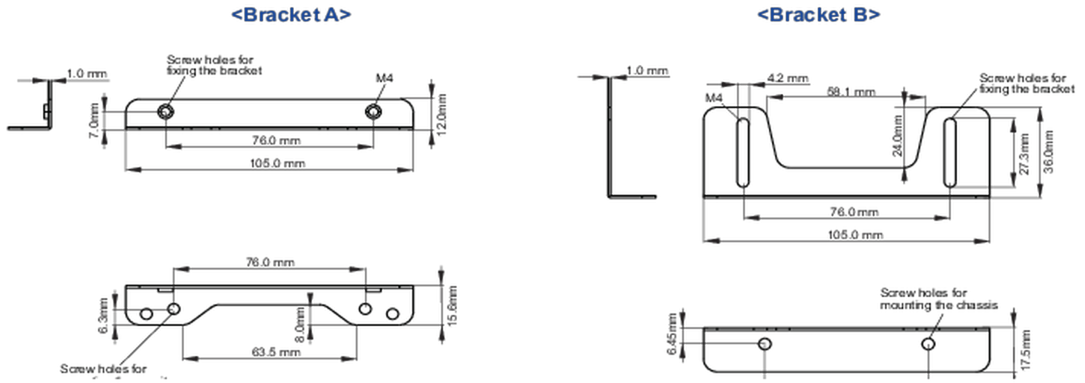

● Bracket dimensions

03 VERWANDTE INFORMATIONEN

Verwandte Produkte

[ProLite TF1615MC-B1](#)

Alle Warenzeichen sind eingetragene Handelsmarken. Irrtum und Änderungen in den Spezifikationen vorbehalten. Alle LCD's erfüllen die ISO-9241-307:2008 Pixelfehlerklasse.

© IYAMA CORPORATION. ALL RIGHTS RESERVED