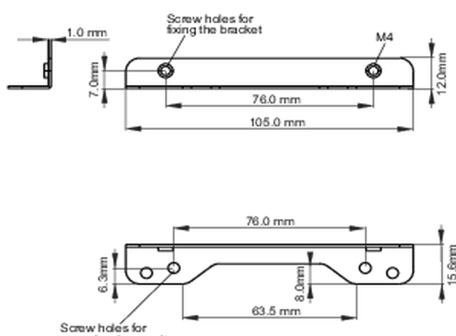

### 01 TECHNISCHE SPEZIFIKATION

Typ

Befestigungswinkel

#### ● Bracket dimensions

<Bracket A>

<Bracket B>