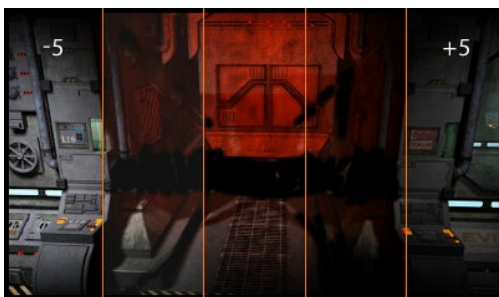

**Kontrollieren Sie das Spiel mit dem 27“ ( 68.6cm) VA-Monitor GB2795HSU Gold Phoenix mit 280Hz Bildwiederholfrequenz**

Der G-Master GB2795HSU-B1 wurde entwickelt, damit Sie Ihr volles Gaming-Potenzial ausschöpfen können. Mit FreeSync-Premium für ein flüssiges, tränenfreies Gaming-Erlebnis und einer Bildwiederholfrequenz von 280Hz fühlt sich jede Bewegung schnell und flüssig an. Das 27" ( 68.6cm)-VA-Panel liefert klare und scharfe Bilder, während die Reaktionszeit von 0.2ms dafür sorgt, dass Sie in jedem Spiel die Nase vorn haben, ohne jemals von Ihrer Ausrüstung aufgehalten zu werden. Für zusätzlichen ergonomischen Komfort ist der Monitor mit einem höhenverstellbaren 150-mm-Standfuß ausgestattet, der sich perfekt an Ihre Bedürfnisse anpasst.

**Black Tuner**

Der Benutzer kann die Helligkeit und die dunklen Schatten mit dem Black Tuner so einstellen, dass eine besserer Sicht in den schattigen Bereichen hilft, den Feind früher zu erkennen.

**FreeSync™ Premium Technologie**

Dieser Monitor garantiert eine niedrige Eingangslatenz, sowie eine geringe Framerate-Kompensation, die praktisch bei jeder Framerate unerwünschte Artefakte wie Tearing oder Stuttering eliminieren.

## 02 SCHNITTSTELLEN & ANSCHLÜSSE

<b>Video Eingang</b>	HDMI x1 (v.2.0 max. 1920 x 1080 @240Hz) DisplayPort x1 (v.1.4 max. 1920 x 1080 @280Hz)
<b>USB HUB</b>	x4 (v.3.2 (Gen 1, 5Gbit; DC5V, 900mA))
<b>HDCP</b>	ja
<b>Kopfhörer Anschluss</b>	ja