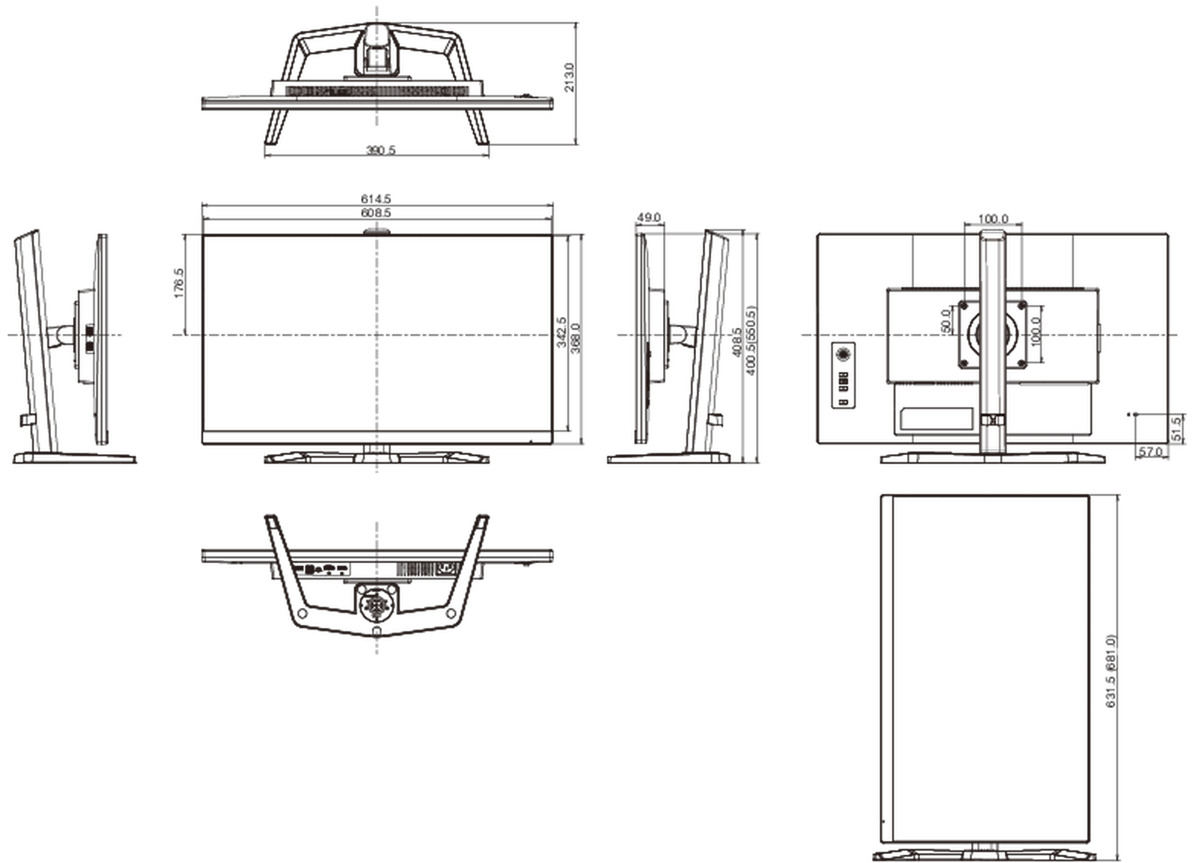

## 04 MECHANISCH

<b>Verstellmöglichkeiten</b>	Höhe, Pivot (Rotation), Tilt
<b>Höhenverstellbar</b>	150mm
<b>Rotierbar (Pivotfunktion)</b>	90°

<b>Drehwinkel</b>	90°; 45° links; 45° rechts
<b>Neigungswinkel</b>	23° nach oben; 5° nach unten
<b>VESA Halterung</b>	100 x 100mm
<b>Kabelmanagement</b>	ja

## 05 ENTHALTENES ZUBEHÖR

<b>Kabel</b>	Netz (1.8m), USB (1.8m), HDMI (1.8m), DP (1.8m)
<b>Sonstige</b>	Leitfaden zur Inbetriebnahme, Sicherheits-Hinweise

## 08 ABMESSUNGEN / GEWICHT

<b>Produkt Abmessungen B x H x T</b>	614.5 x 400.5 (550.5) x 213mm
<b>Verpackung Abmessungen B x H x T</b>	690 x 432 x 168mm
<b>Gewicht (ohne Verpackung)</b>	5.4kg
<b>Gewicht (inkl Verpackung)</b>	7.5kg
<b>EAN code</b>	4948570124442