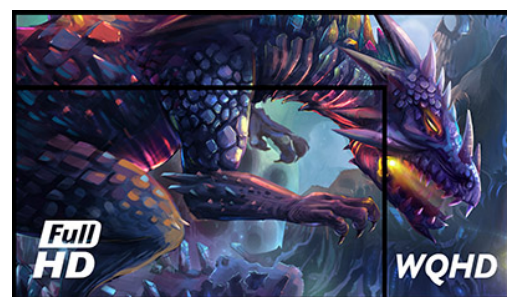

WQHD

Mit der WQHD-Auflösung (2560x1440) bietet dein Monitor 77% mehr Informationen auf Ihrem Bildschirm im Vergleich zu einem Monitor mit Full-HD-Auflösung. Nichts entgeht mehr deiner Aufmerksamkeit.