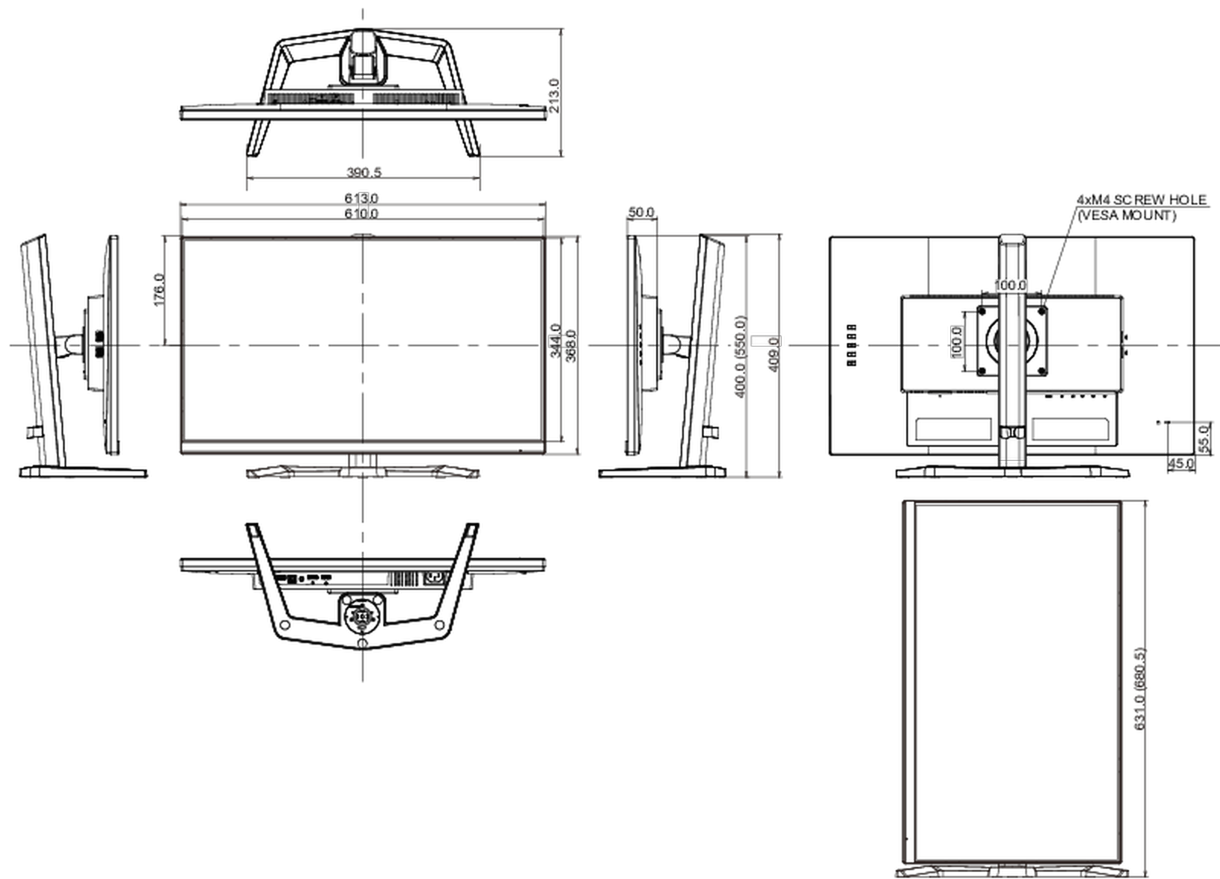

04 MECHANISCH

Verstellmöglichkeiten	Swivel, Tilt, Pivot (Rotation auf beiden Seiten)
Höhenverstellbar	150mm
Rotierbar (Pivotfunktion)	90°
Drehwinkel	90°; 45° links; 45° rechts
Neigungswinkel	21.5° nach oben; 3.5° nach unten

VESA Halterung	100 x 100mm
Kabelmanagement	ja

05 ENTHALTENES ZUBEHÖR

Kabel	Netz, USB, HDMI, DP
Sonstige	Leitfaden zur Inbetriebnahme, Sicherheits-Hinweise

06 STROMVERWALTUNG

Netzteil	intern
Stromversorgung	AC 100 - 240V, 50/60Hz
Leistungsaufnahme	21W typisch, 0.5W Standby, 0.3W ausgeschaltet

Produkt Abmessungen B x H x T	613 x 438 x 192.5mm
Verpackung Abmessungen B x H x T	690 x 432 x 168mm
Gewicht (ohne Verpackung)	5.7kg
Gewicht (inkl Verpackung)	7.9kg
EAN code	4948570123988

Alle Warenzeichen sind eingetragene Handelsmarken. Irrtum und Änderungen in den Spezifikationen vorbehalten. Alle LCD's erfüllen die ISO-9241-307:2008 Pixelfehlerklasse.