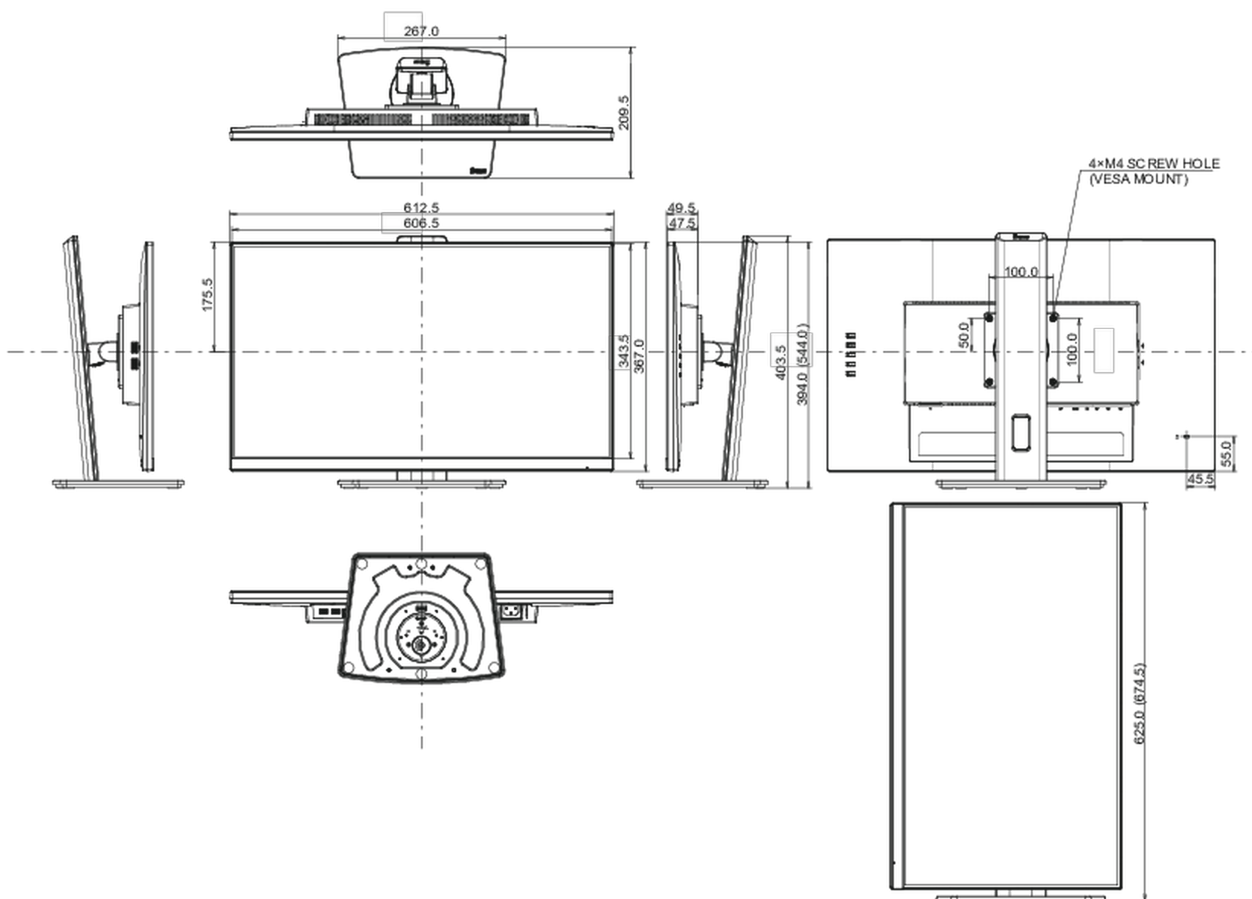

05 ENTHALTENES ZUBEHÖR

Kabel

Netz, USB, HDMI, DP

Sonstige

Leitfaden zur Inbetriebnahme, Sicherheits-Hinweise

06 STROMVERWALTUNG

Netzteil

intern

Stromversorgung

AC 100 - 240V, 50/60Hz

Leistungsaufnahme

17W typisch, 0.5W Standby, 0.3W ausgeschaltet

07 LEISTUNG

Vorschriften

TCO Certified, CE, TÜV-Bauart, EAC, VCCI-B, PSE, RoHS support, ErP, WEEE, REACH, UKCA

Energieeffizienzklasse (Regulation (EU) 2017/1369)

E

REACH SVHC

über 0.1% Blei enthalten

08 ABMESSUNGEN / GEWICHT

Produkt Abmessungen B x H x T

612.5 x 394 (544) x 209.5mm

Verpackung Abmessungen B x H x T

690 x 455 x 168mm

Gewicht (ohne Verpackung)

5.7kg

EAN code

4948570123360