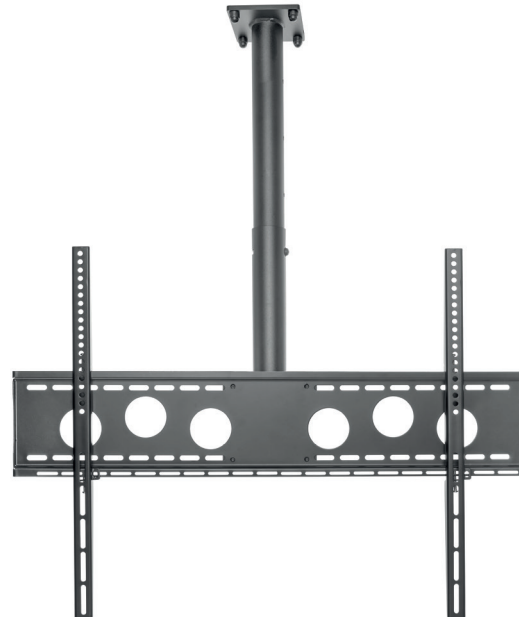

HA DH 400 - 700 L

Art.-Nr.: 2703

Deckenhalterung

Beim HA DH 400 - 700 L handelt es sich um eine Deckenhalterung für einen Einzelbildschirm mit 55" bis 75" | 140 - 191 cm Bildschirmdiagonale.

Die Montage kann wahlweise in Landscape- oder Portraitausrichtung erfolgen.

Eine VESA-Aufnahme ist bereits inkludiert und kann von min. 100 x 100 mm bis max. 800 x 600 mm bestückt werden.

Der Neigungswinkel der TV-Aufnahme ist werkzeuglos, über seitliche Drehgriffe, zwischen -5° und +30° einstellbar.

Dank der seitlichen Langlochbohrung im unteren Rohrsegment kann die Aufnahme montageseitig um ±15° geschwenkt werden und somit auch leichte Differenzen bei z. B. fehlerhafter Bohrung ausgleichen.

Der Deckenabstand kann in 100 mm-Schritten zwischen min. 438 mm und max. 738 mm variiert werden. Diese Angabe bezieht sich auf die Bildschirmmitte.

Die Kabelführung erfolgt innenliegend, vor Blicken und unerwünschtem Zugriff verborgen.

Die Oberflächen des HA DH 400 - 700 L sind mit einer schlag- und kratzfesten Pulverbeschichtung in schwarz veredelt.

Die maximale Traglast beträgt 50 kg.

abnehmbare Wasserwaage inklusive